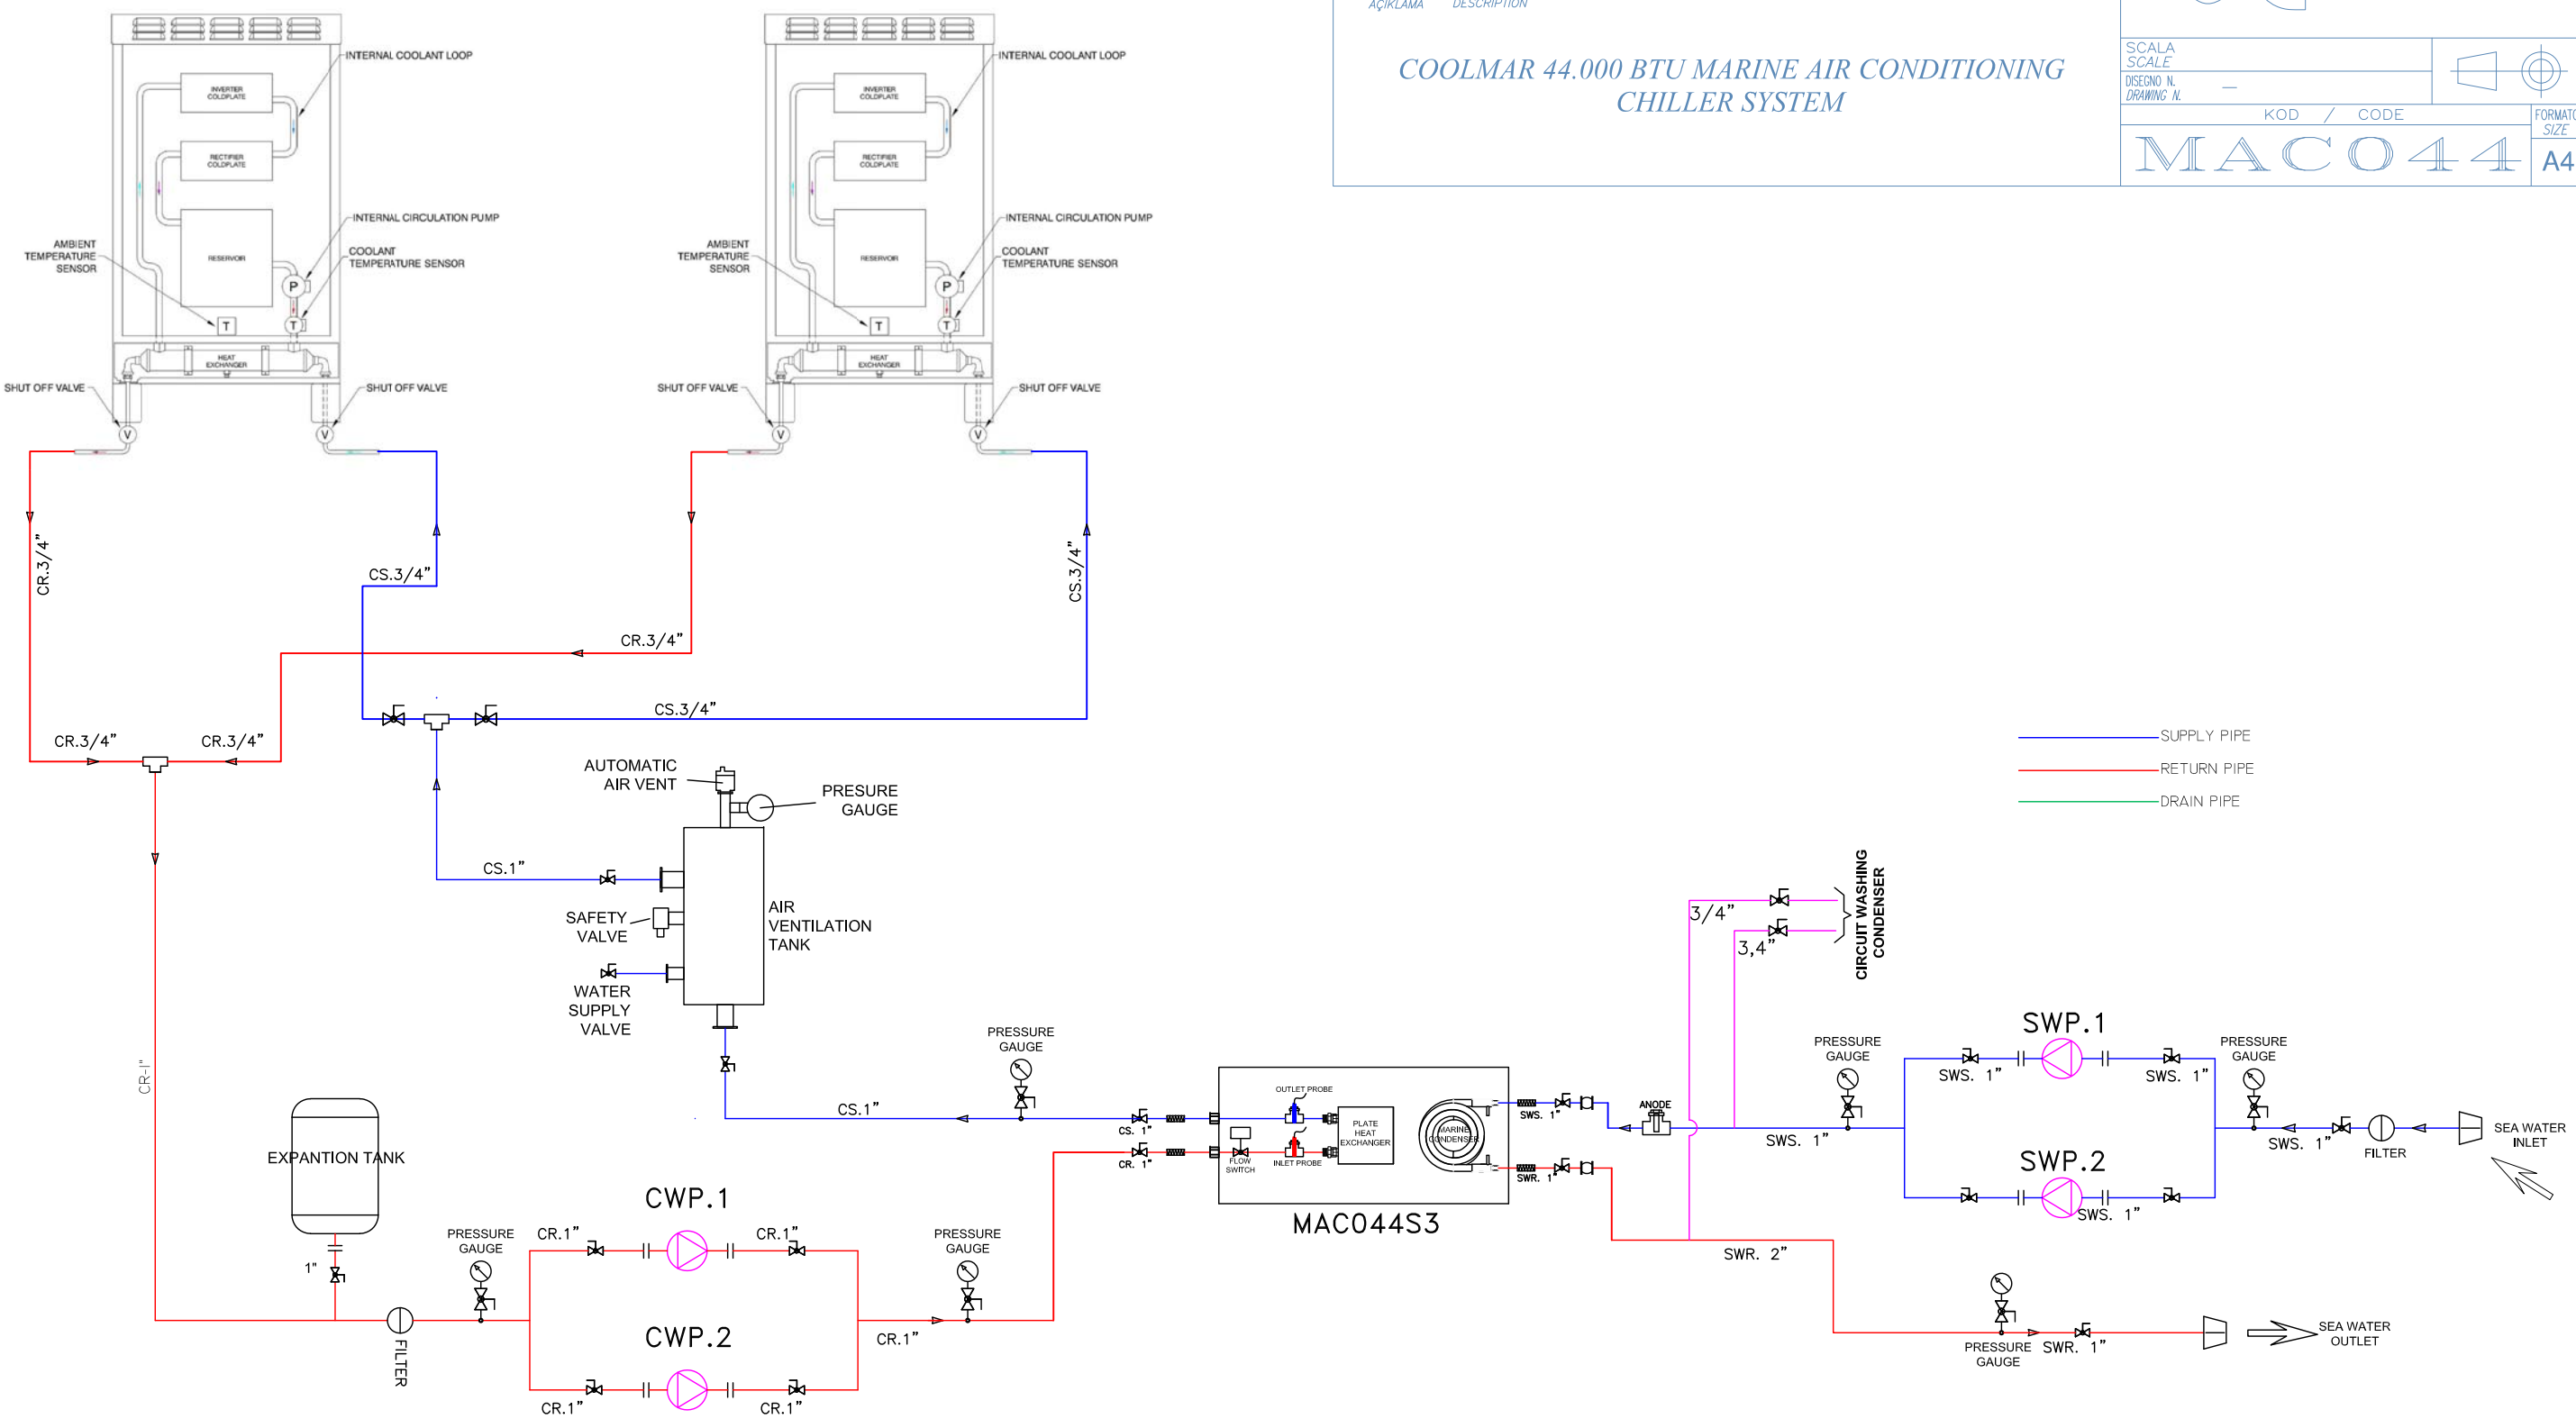

# SCHEMATIC CHILLED WATER PIPING DIAGRAM

<small>MALZEME MATERIAL</small>	<small>TARİH DATE</small> 10 / 04 / 2023
<small>TIP TYPE</small>	<small>ÇİZEN DR. BY</small> MURAT UTEBAY
<small>AÇIKLAMA DESCRIPTION</small>	
<b>COOLMAR 44.000 BTU MARINE AIR CONDITIONING CHILLER SYSTEM</b>	

<small>SCALA SCALE</small>	
<small>DISEGNO N. DRAWING N.</small>	<small>FORMATO SIZE</small> A4
<small>KOD / CODE</small>	
MACO44	

— SUPPLY PIPE  
— RETURN PIPE  
— DRAIN PIPE